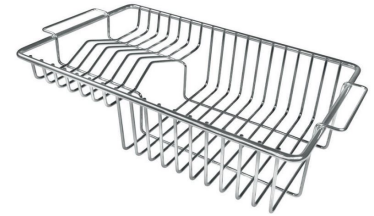

8100 602

ACCESORIOS OPCIONALES

Cesta portaplatos inox

8100 303

* sólo en combinación con el accesorio
8644 101

Cubeta perforada inoxidable

8156 000

Rejilla portaplatos

8100 306

Rejilla portaplatos inox

8100 154

Tabla de corte de HPDE

8657 001

Tabla de corte Twin in HDPE

8644 101

Bandeja perforada inox