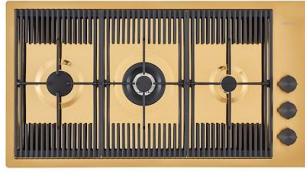

8631 300

Tabla de corte de madera nogal

8642 004

MARIDAJE RECOMENDADO

Monomando Omega Gold
8497 700

Placa de cocción Milanello Gold
7680 009

Placa de cocción Milanello Gold
7681 009