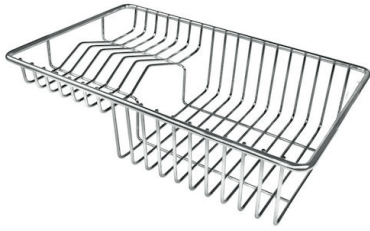

Compatible accessories/Accessori compatibili:

8100 602

750

426

Cut out size - Dimensioni per foratura top

GALERÍA

EL PAQUETE INCLUYE

Rejillas Black Milanello

8100 602

ACCESORIOS OPCIONALES

Cesta portaplatos inox

8100 303

* sólo en combinación con el accesorio
8644 101

Cubeta perforada inoxidable

8156 000

Rejilla portaplatos